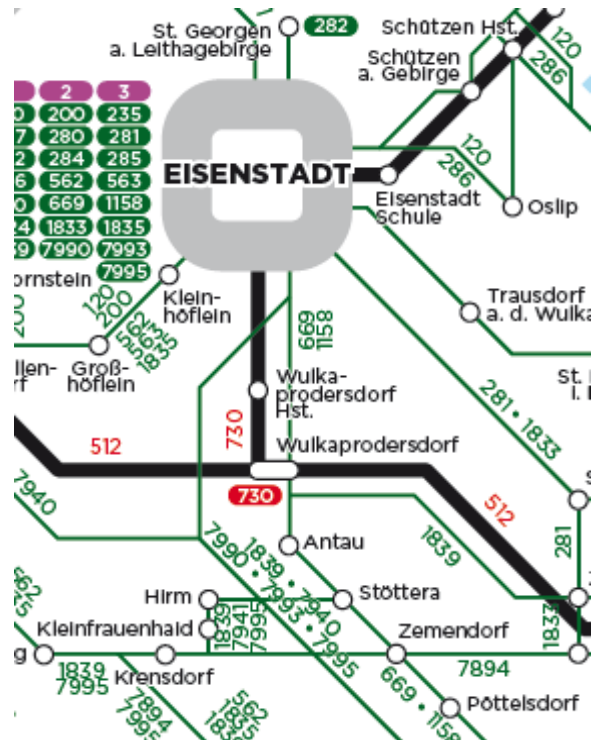

### Bus

Linie 669: Eisenstadt - Wulkaprodersdorf – Mattersburg

Linie 1158: Wien Hauptbahnhof - Eisenstadt - Oberpullendorf - Lockenhaus

Linie 1824: Eisenstadt - Mattersburg - Oberpullendorf - Lockenhaus – Oberwart

Linie 1833: Mattersburg - Schattendorf – Eisenstadt

Linie 1839: Eisenstadt - Hirm - Mattersburg - Weppersdorf - Langental 1. Teil – Fahrplanauszug

Linie 1839: Eisenstadt - Hirm - Mattersburg - Weppersdorf - Langental 2. Teil - Fahrplanauszug

Linie 7995: Eisenstadt - Hirm - Mattersburg - Weppersdorf - Oberpullendorf - Langental

### Bahn

Linie 730: Neusiedl/See - Eisenstadt - Wulkaprodersdorf

Linie 512: Wien - Ebenfurth - Wulkaprodersdorf - Sopron - Deutschkreutz